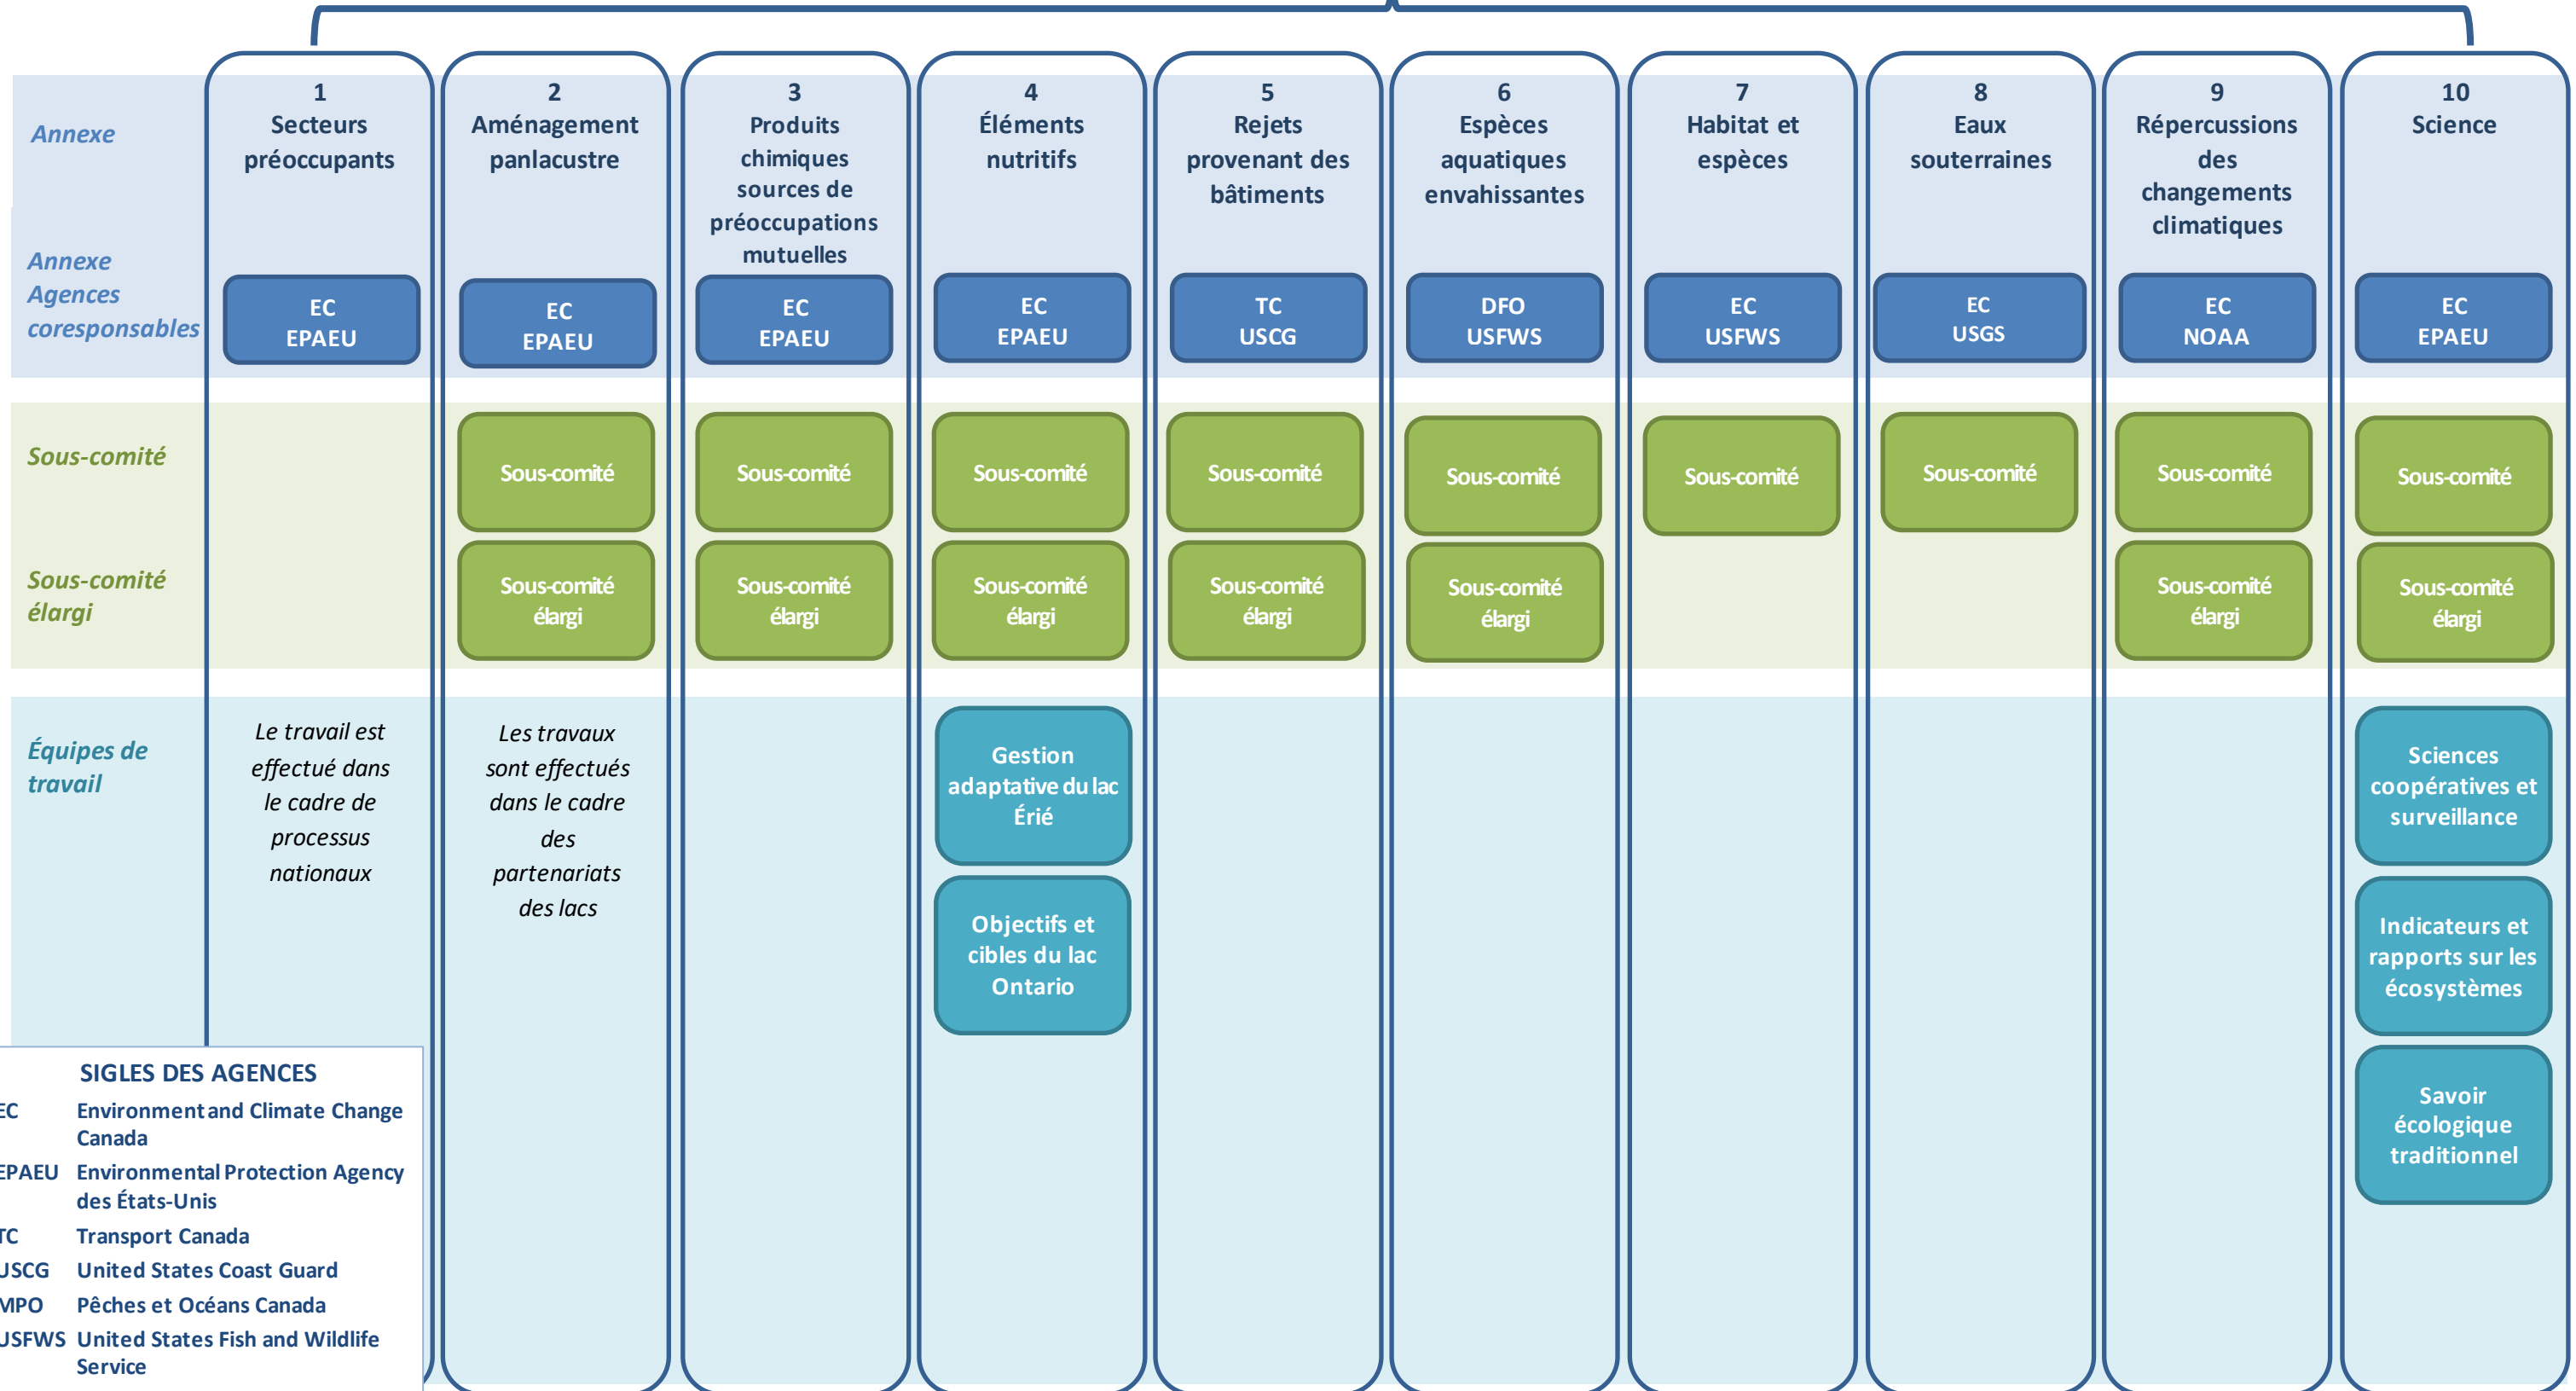

COPRÉSIDENTS DU CÉGL
EC & EPAEU

SECRETARIAT DU CÉGL
EC
EPAEU

COMITÉ EXÉCUTIF DES GRANDS LACS

SIGLES DES AGENCES

EC Environment and Climate Change Canada
EPAEU Environmental Protection Agency des États-Unis
TC Transport Canada
USCG United States Coast Guard
MPO Pêches et Océans Canada
USFWS United States Fish and Wildlife Service
USGS United States Geological Survey
NOAA National Oceanic and Atmospheric Administration